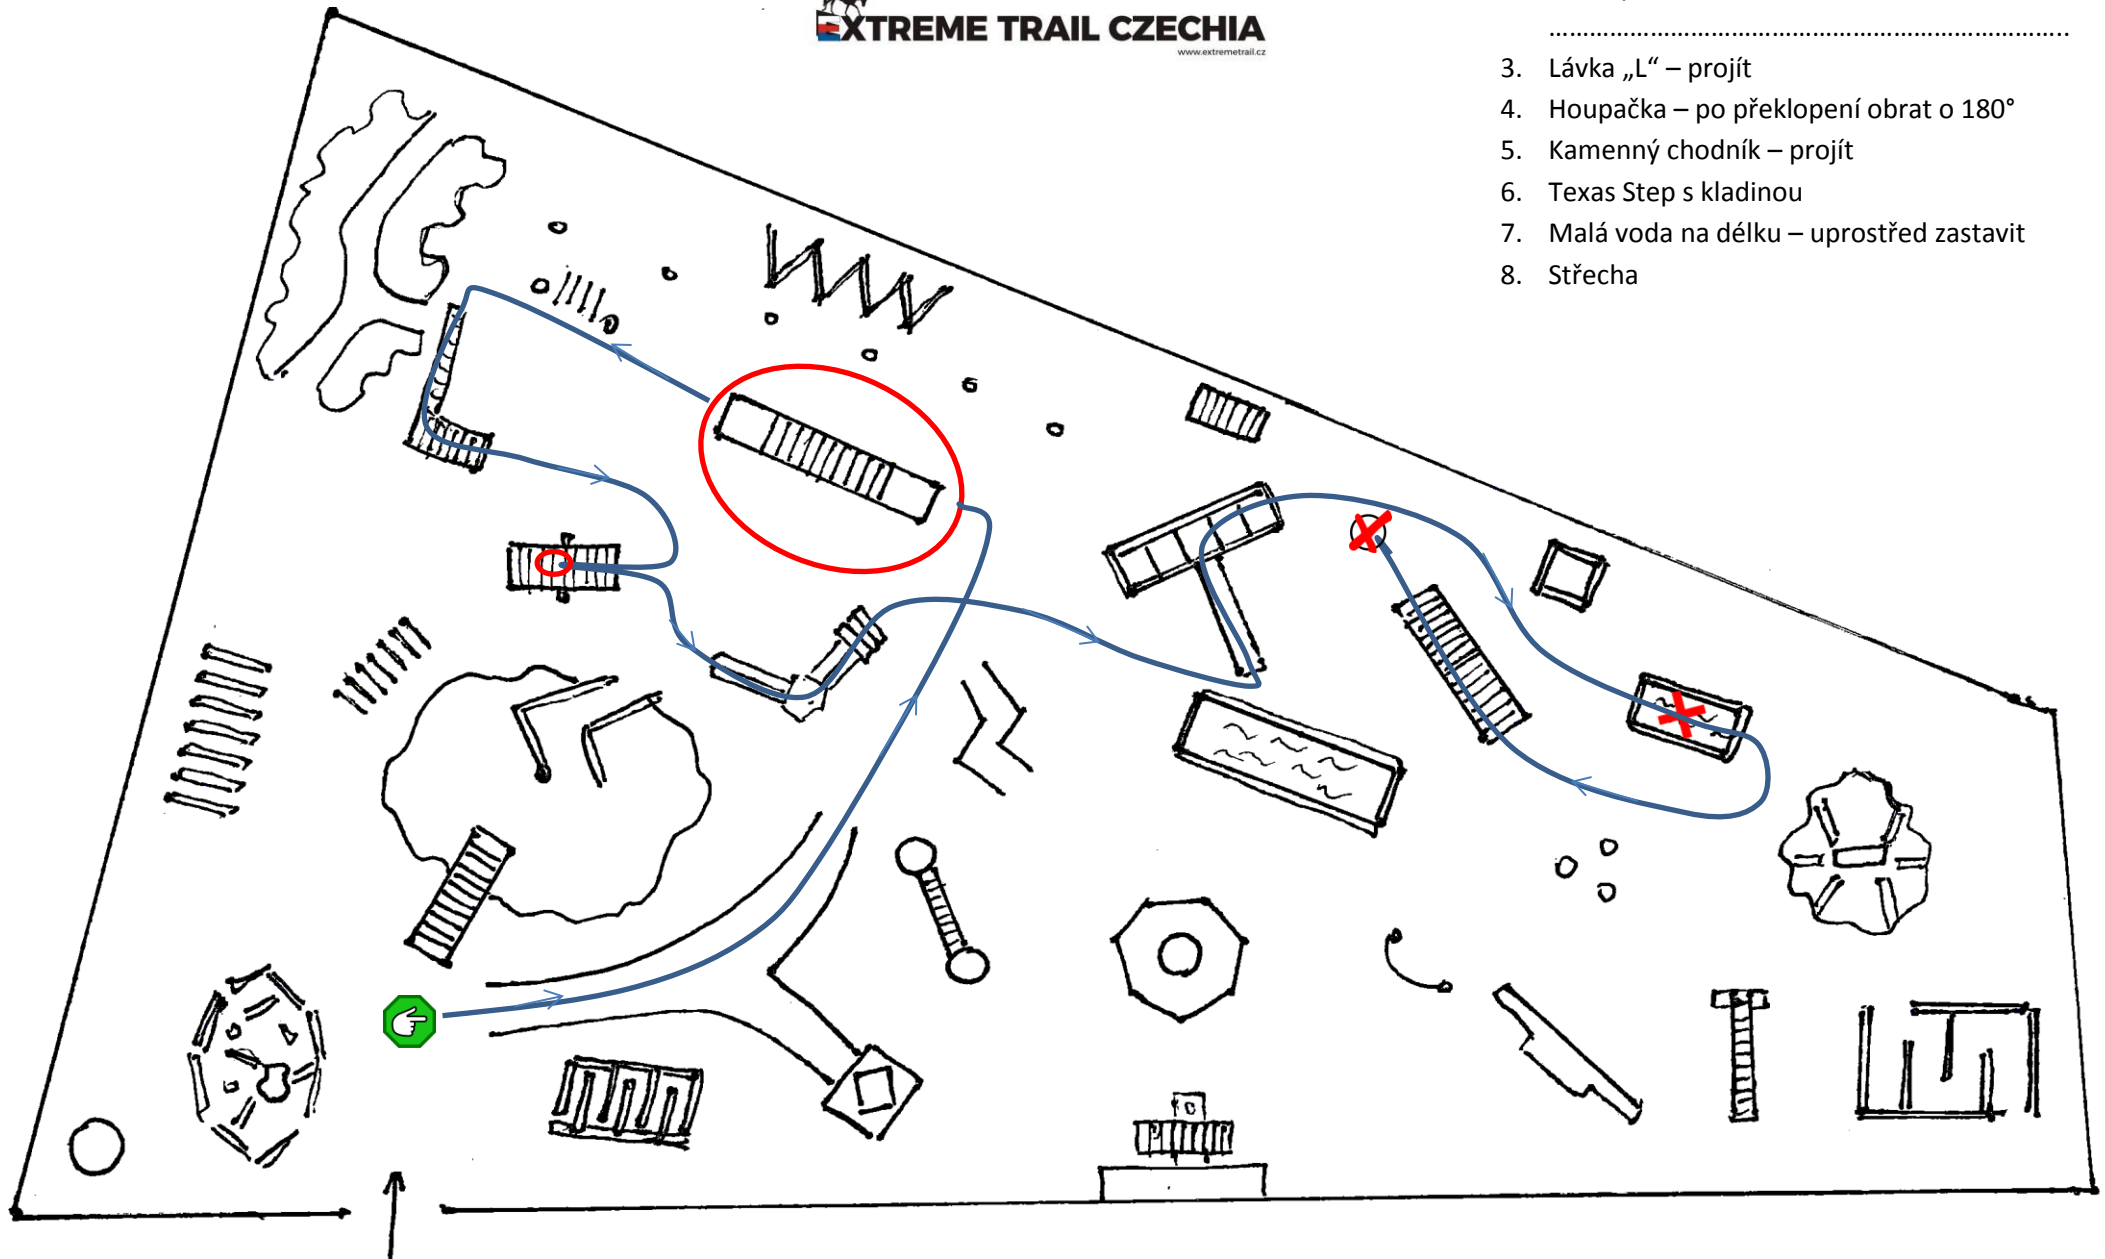

## Závody Extreme Trail ETCZ 19.5.2018 Ranč Úchozí

### Pony do 120 cm - RUKA

1. Soutěska – projít
2. Lanový most – ŽOLÍK:  
.....
3. Lávka „L“ – projít
4. Houpačka – po překlopení obrát o 180°
5. Kamenný chodník – projít
6. Texas Step s kladinou
7. Malá voda na délku – uprostřed zastavit
8. Střecha